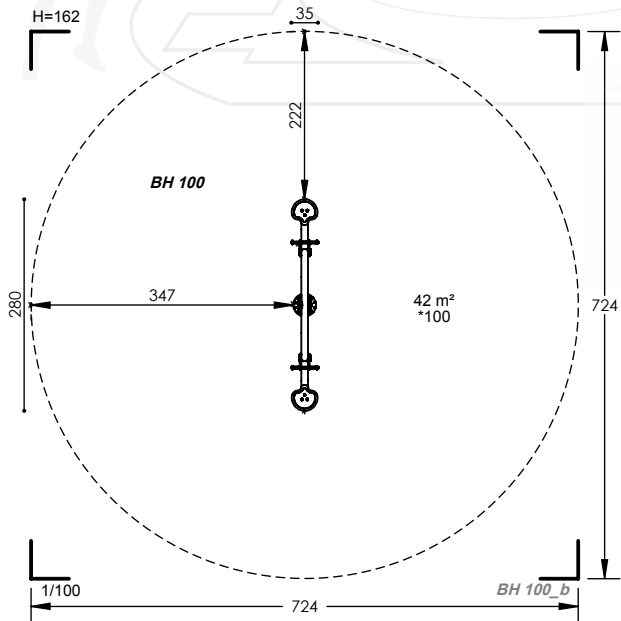

 6-14	 2	 1m	 2-4h	 3
---	---	--	---	---

EN-1176

COLORS