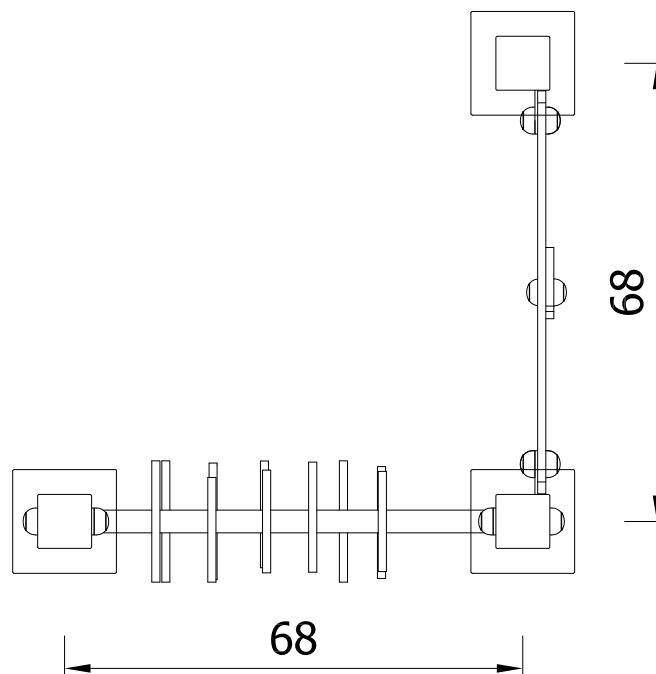

79338-10

x2

79338-12

x8

x4

play
Vinci

0121

B (0,22 : 1)

play
Viñci

0121

48h

[cm] 8 z 8