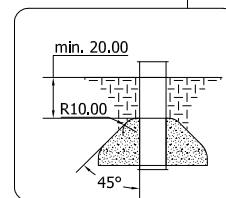

play
Viñci

0121

48h

[cm] 8 z 8