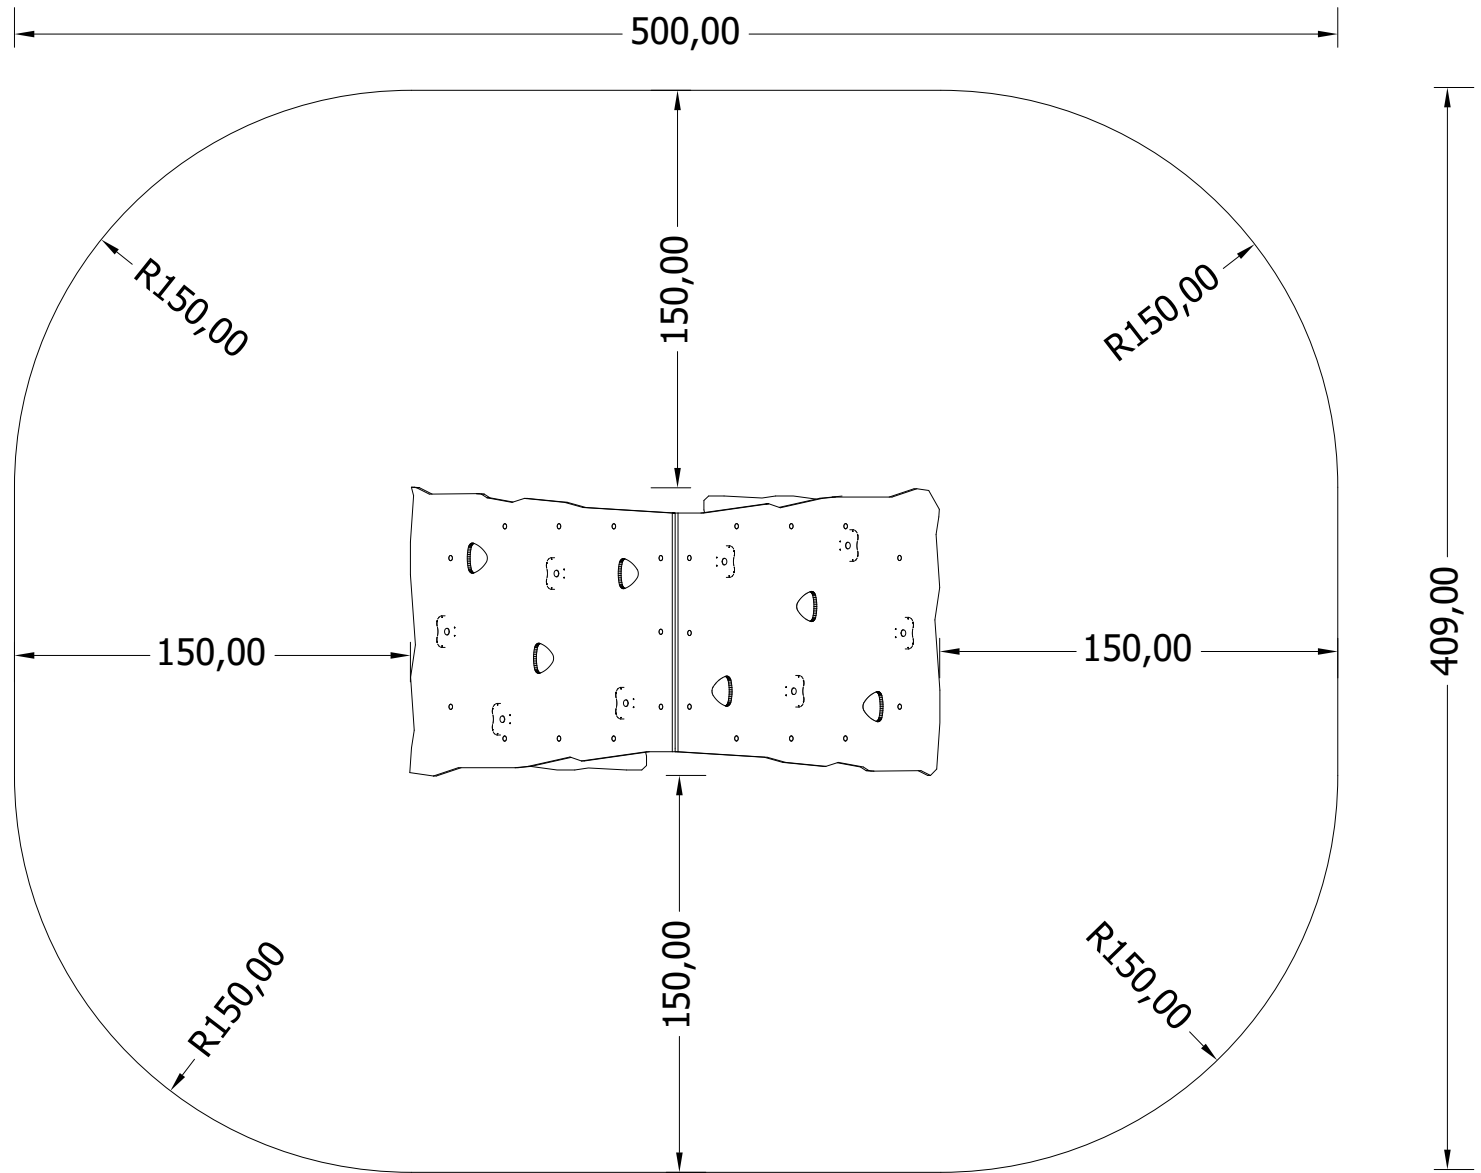

0310

40,00

200,00

120,00

109,00

[cm]

Play
Vinci

0310

[cm]

play
Vinci

0310

x4

x4

x2

x2

x2

x2

x2

x10

M10x80

x8

M8x30

x8

M8x30

x10

M8x110

x4

M8x40

x24

Play
Vinci

0310

[cm]