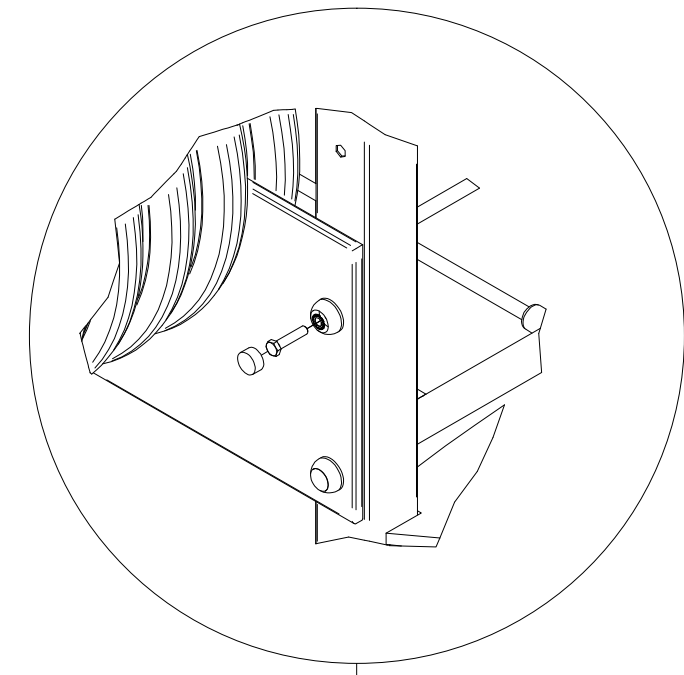

M10
x10

48h

A (0,12 : 1)

B (0,12 : 1)

M10x30

play
Vinci

C (0,12 : 1)

M10x40

D (0,12 : 1)

M10x40

F (0,12:1)

E (0,12 : 1)

48h