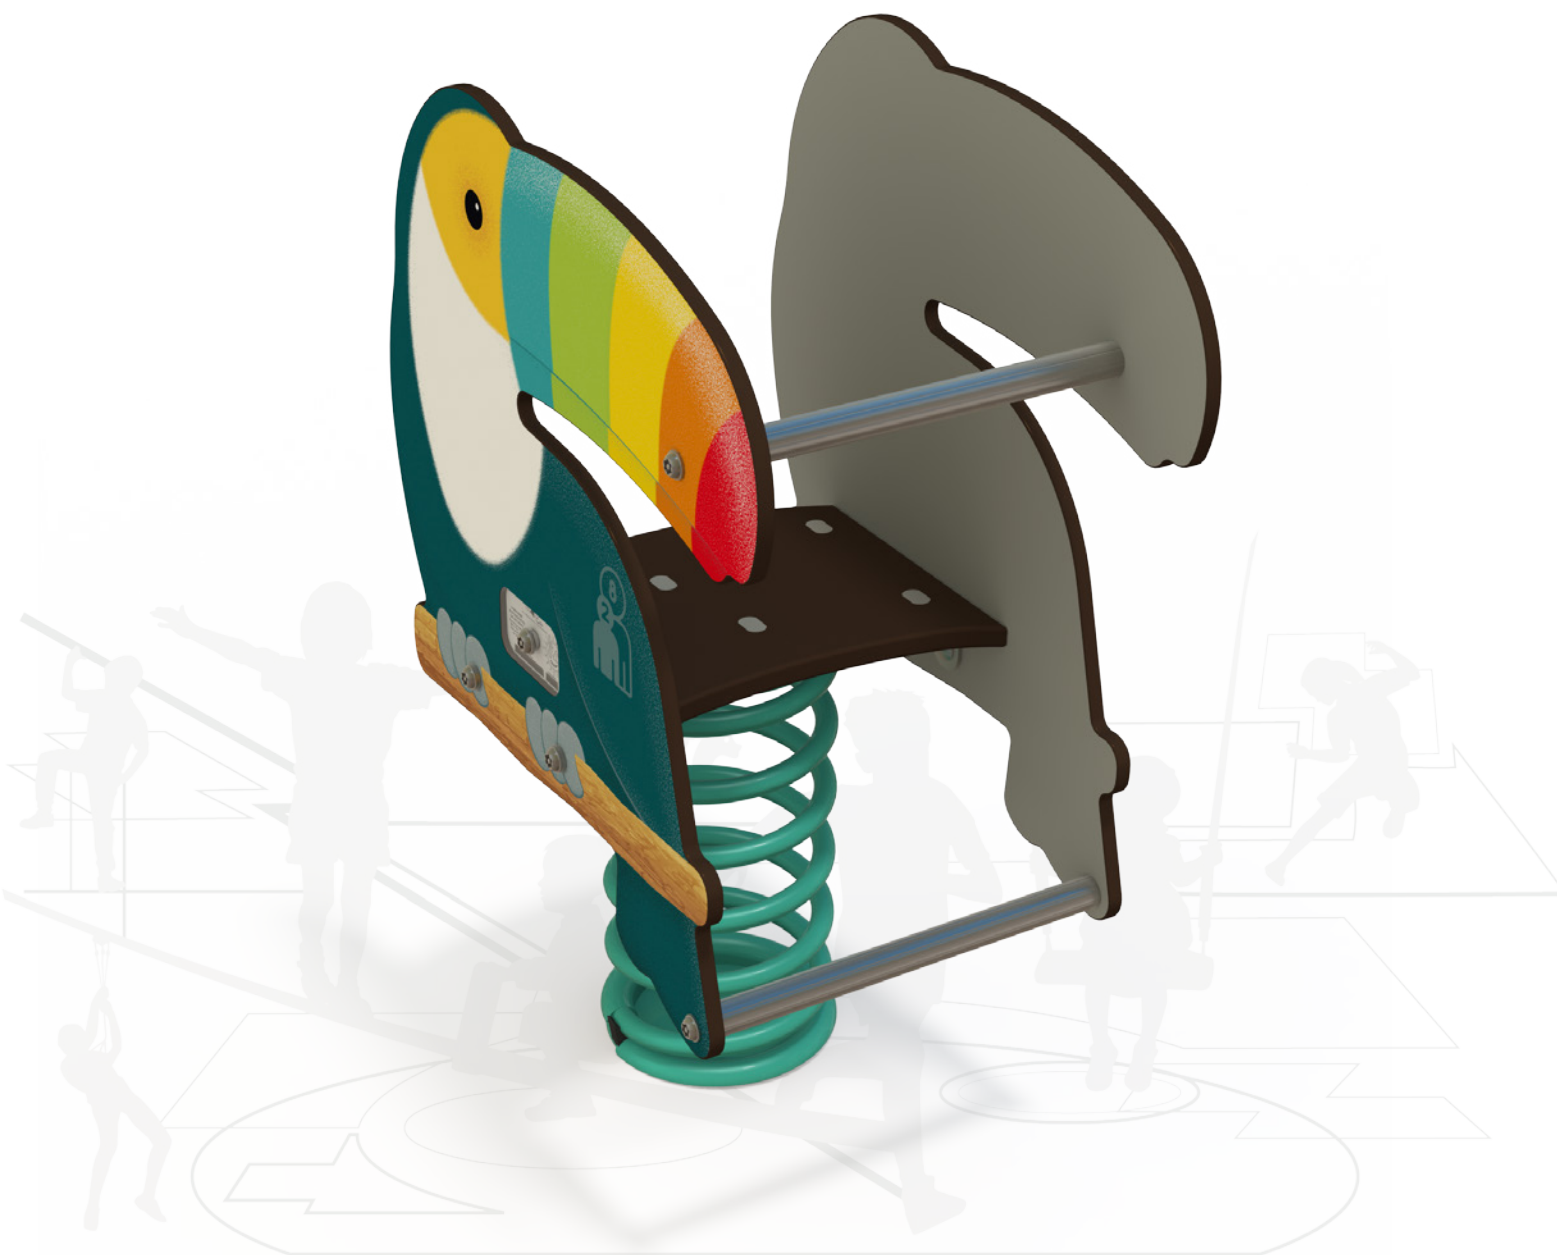

	2-8		1		<0.60 m		1-2 h		2
--	-----	---	---	---	---------	--	-------	---	---

EN-1176

10

06

COLORS