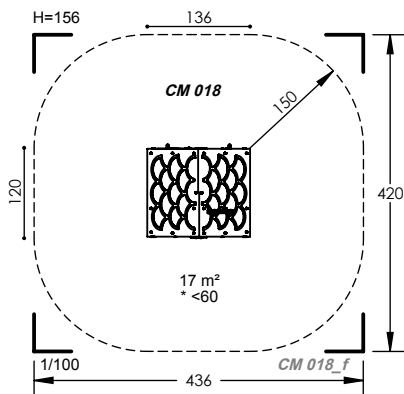

	1-6		10		< 0,60 m		4-5 h		9
--	-----	--	----	--	----------	--	-------	--	---

**EN-1176**

11	07	03
15	18	22

**COLORS**

\*hauteur de chute libre - H : hauteur totale de l'équipement  
\*free fall height - H: full height of the equipment