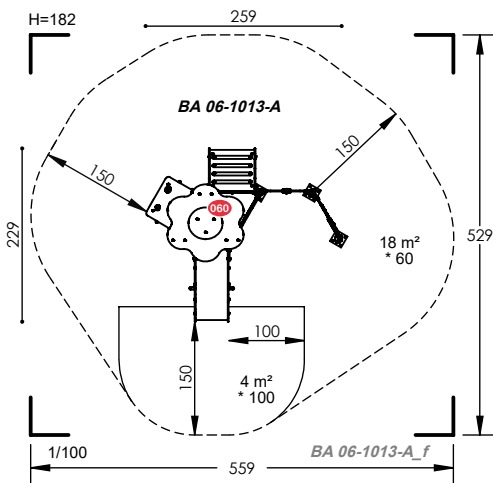

	1-6		8		1m		4-5 h		7
--	-----	--	---	--	----	--	-------	--	---

EN-1176

COLORS

*hauteur de chute libre - H : hauteur totale de l'équipement
*free fall height - H: full height of the equipment