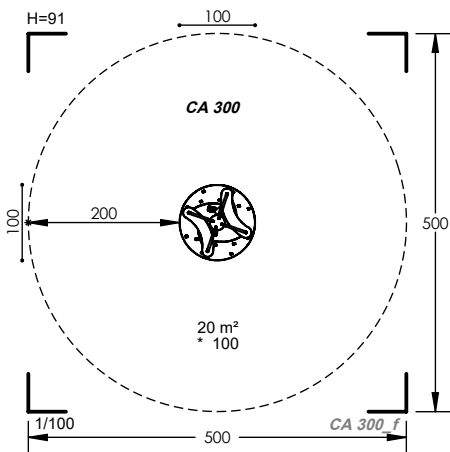

 2-6	 4	 1m	 2-4h	 4
--	---	--	---	---

EN-1176

COLORS

*hauteur de chute libre - H : hauteur totale de l'équipement
*free fall height - H : full height of the equipment