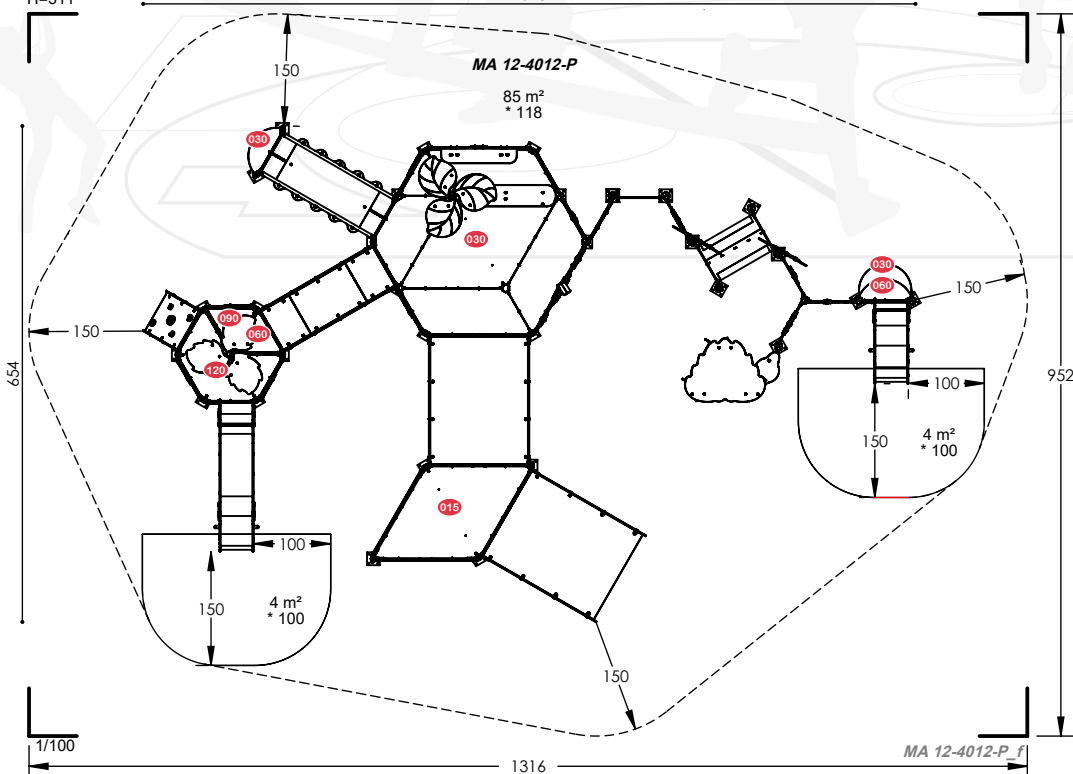

 2-12	 50	 1,18 m	 28-30 h	 24
---	--	--	--	--

EN-1176

EN-1176

H=311

1018

MA 12-4012-P  
85 m<sup>2</sup> ± 118

12

02

15

05

19

07

22

COLORS