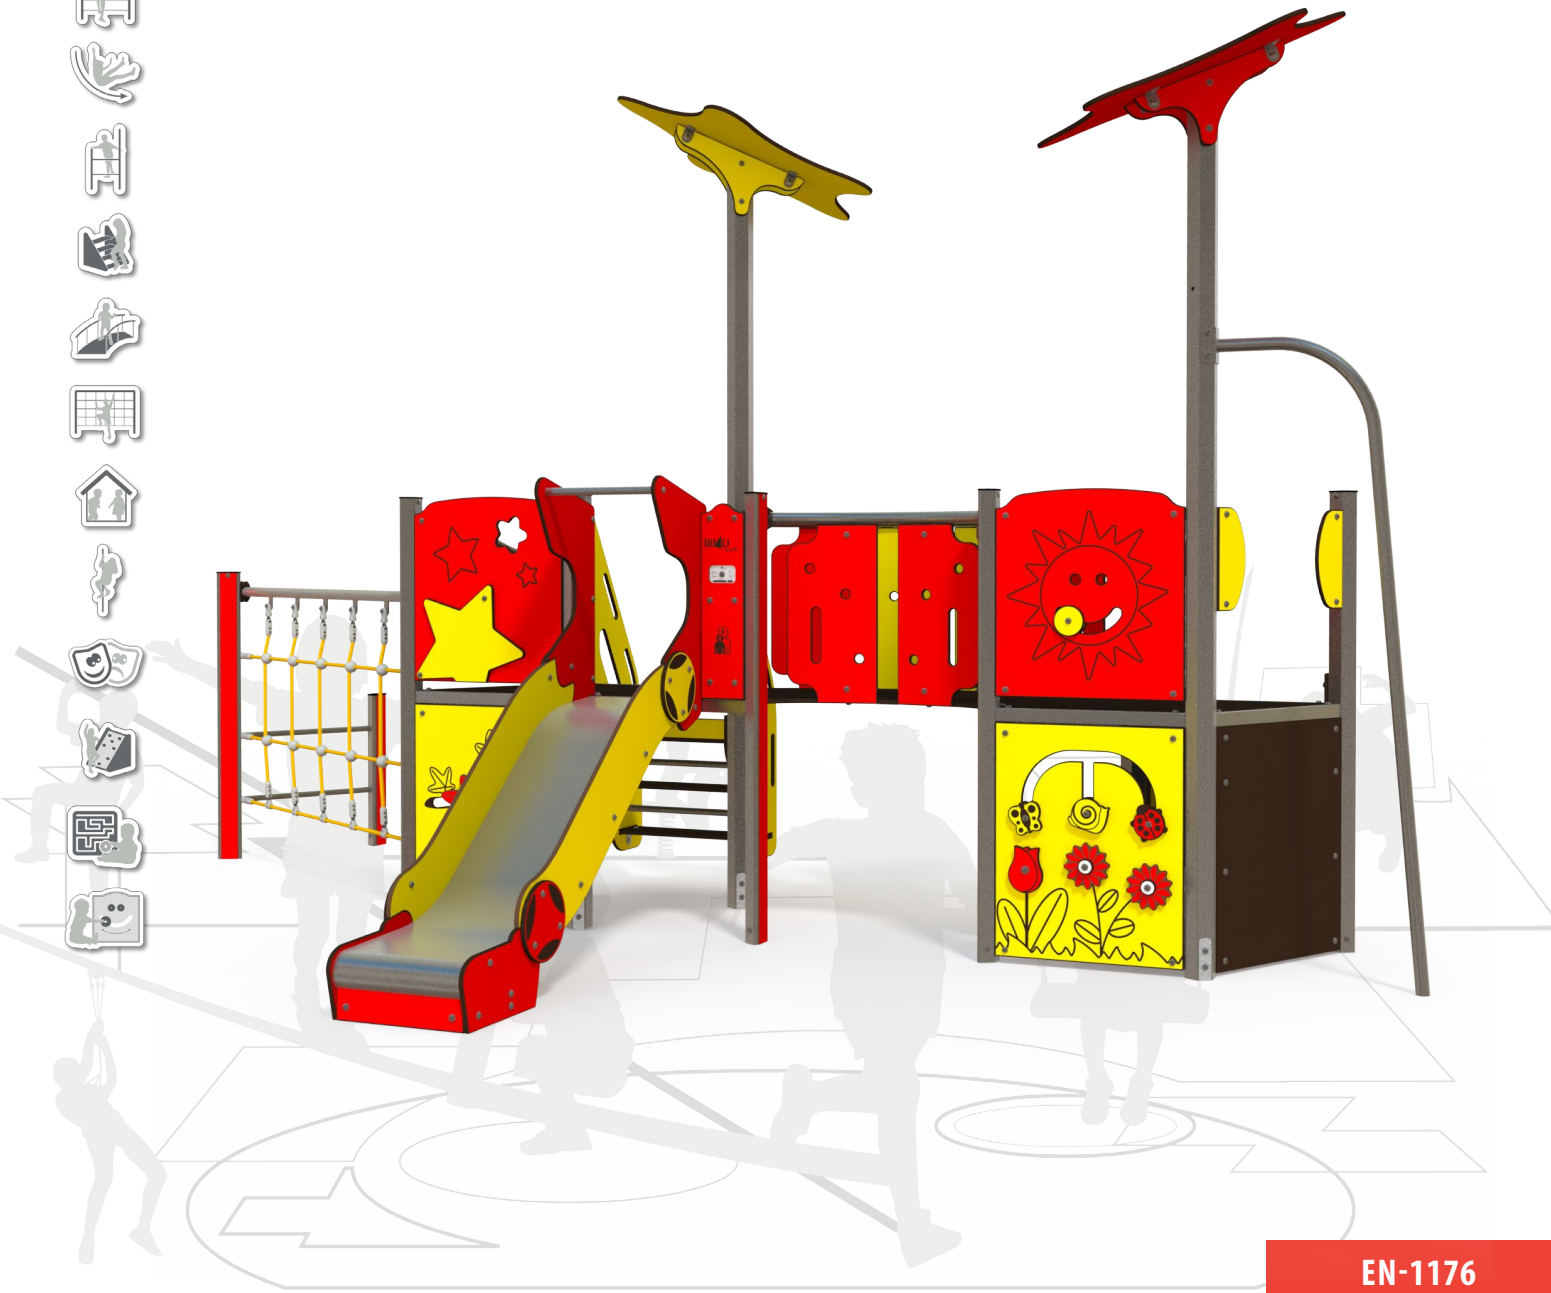

	2-6		20		1,19 m		12-14 h		12
--	-----	--	----	--	--------	--	---------	--	----

EN-1176

COLORS