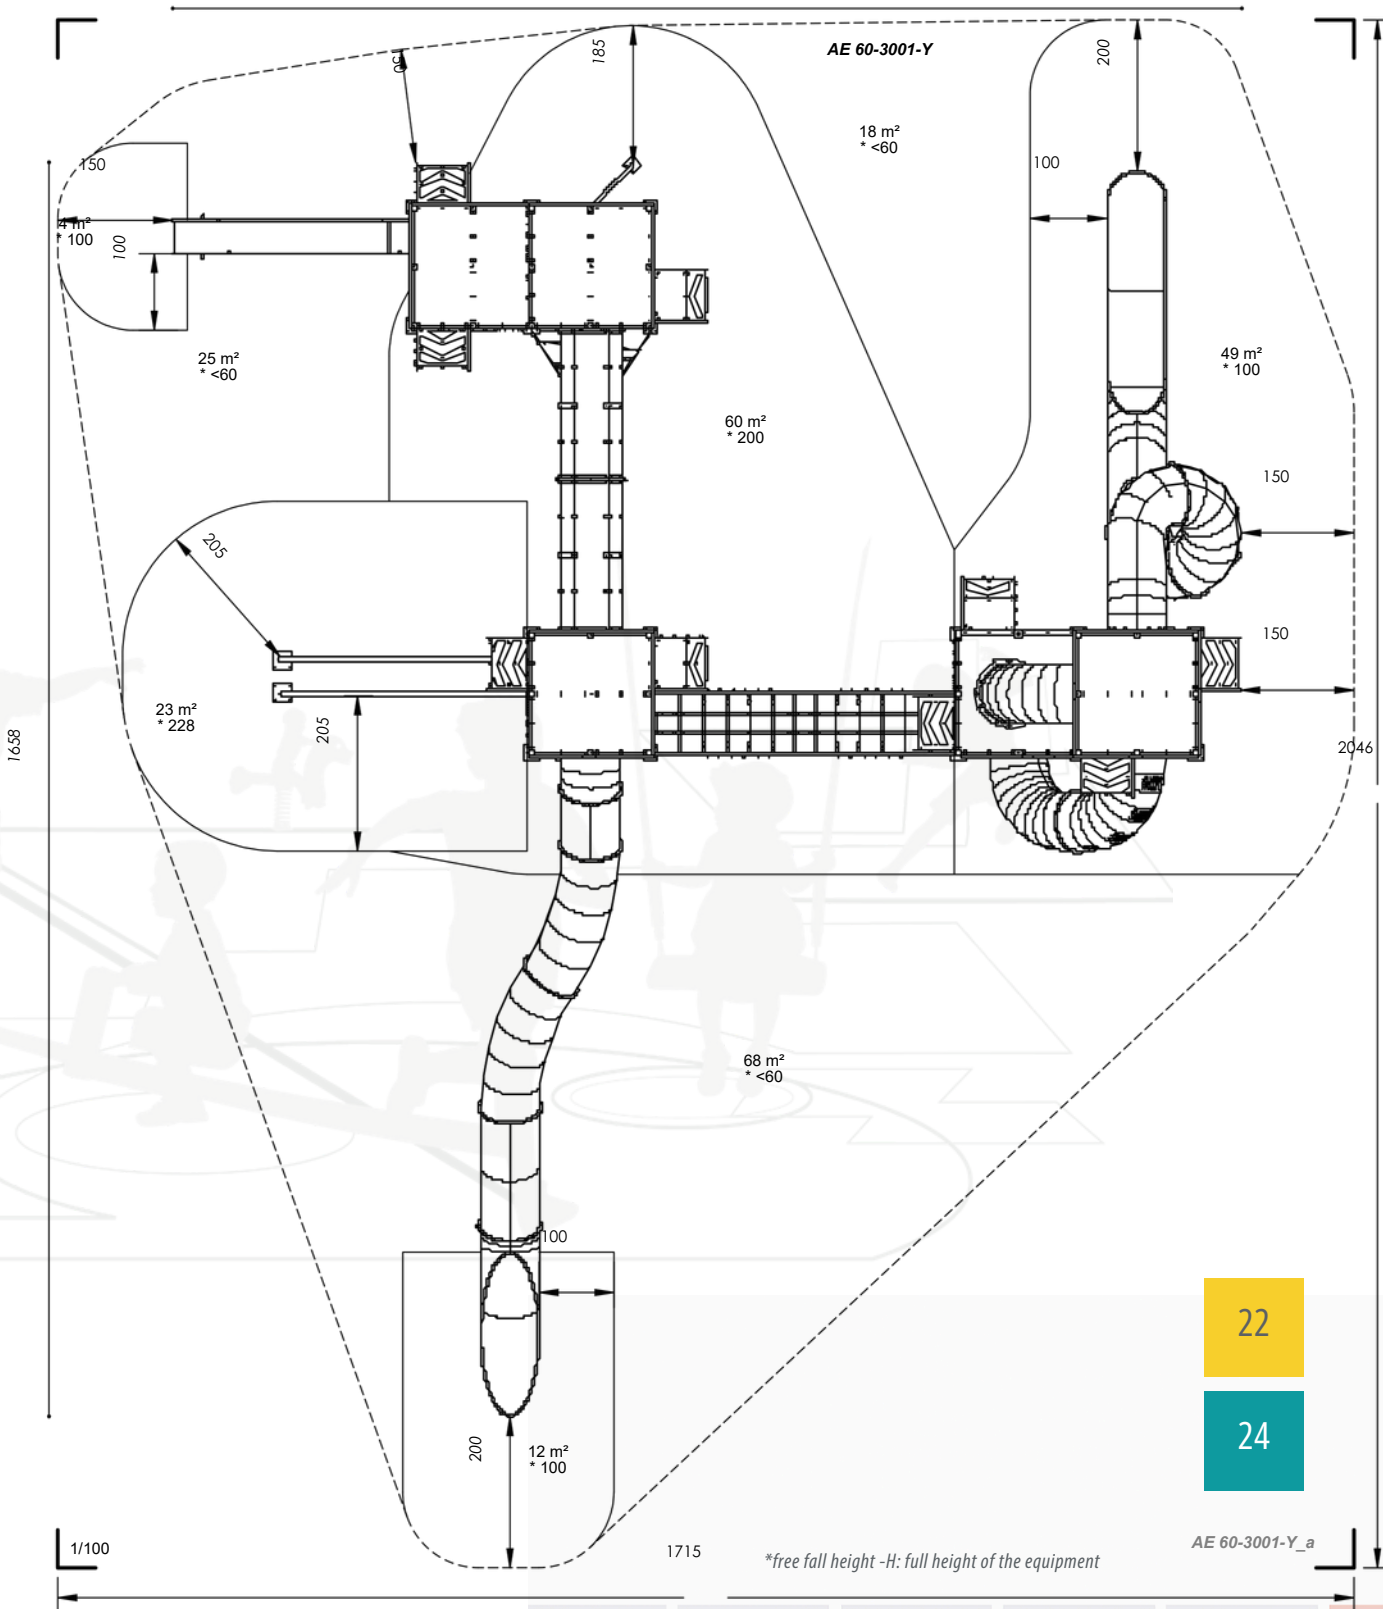

 6-14	 134	 2,28 m	 122-126 h	 54
---	---	--	--	--

EN-1176

H=863

1414

22

24

COLOUR