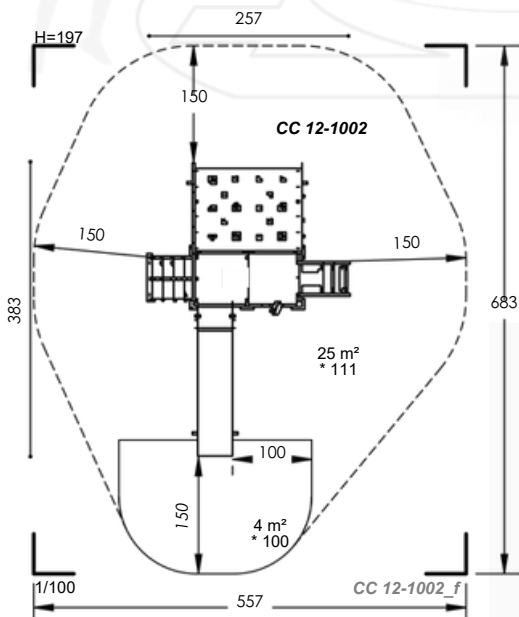

 2-10	 16	 1,11 m	 8-10 h	 9
---	--	--	--	---

- 
- 
- 
- 
- 
- 
- 
- 
- 

EN-1176

05	03
06	15

COLOUR