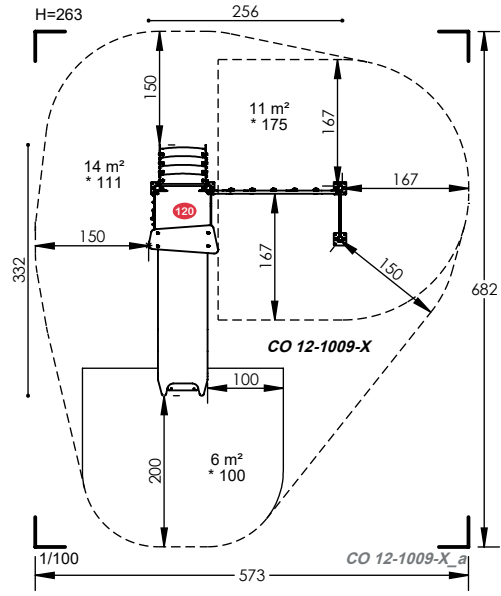

8
 2+
 8
 175

Accessibility icons: wheelchair, eye, ear, brain, and group of people, each with a corresponding vertical bar below it.

	L : 257 l : 332 H : 333	100 : 6 m ² 111 : 14 m ² 175 : 11 m ²	0.47 m ³	7 - 9 h	2/3	23	13 mm	138

*hauteur de chute libre - H : hauteur totale de l'équipement | *free fall height - H: full height of the equipment