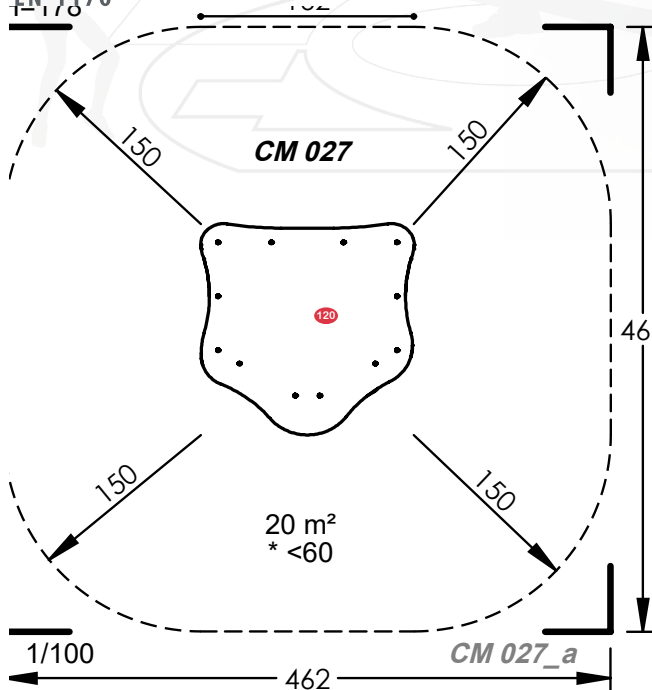

1-6

8

<0,60 m

5-6h

6

EN-1176

EN 1176

COLORS