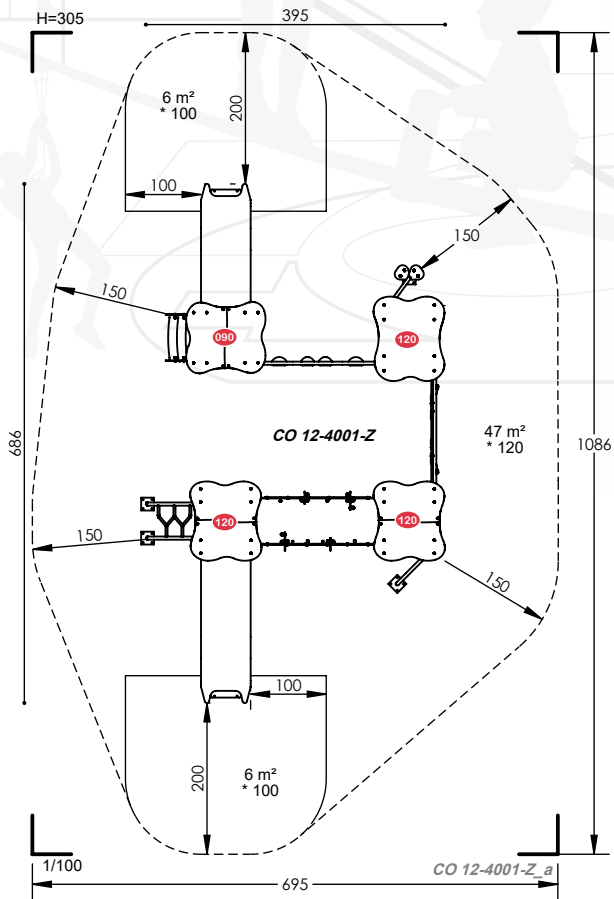

2-10

26

1,20 m

23-27 h

15

EN-1176

COLORS

*hauteur de chute libre - H : hauteur totale de l'équipement
 *free fall height - H: full height of the equipment